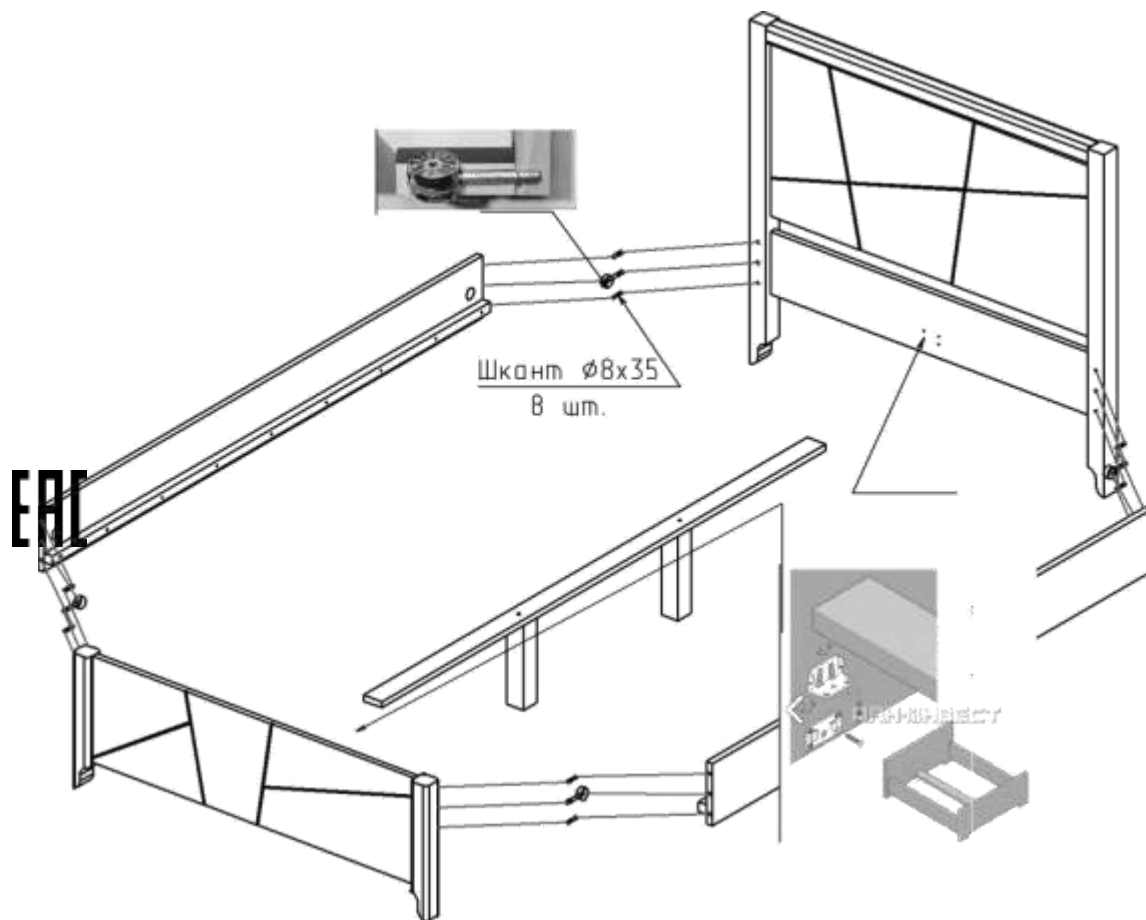

**Схема сборки**  
**( при заказе отдельно стоящего основания под матрац ,**  
**в комплекте отсутствуют: центральная опорная нога , опорные брусы на боковых царгах )**

| Поз. | Вид | Наименование             | Кол. |
|------|-----|--------------------------|------|
|      |     | Конфирмат 7x70           | 2    |
|      |     | Шкант 8x35               | 32   |
|      |     | Стяжка Maxifix 35,Hafele | 14   |
|      |     | Зацеп кровати централ    | 2    |
|      |     | Шуруп 4x20               | 8    |
|      |     | Шуруп 5x45               | 18   |

1. Продольные царги соединить с ножной царгой и спинкой на шканты и стяжки Maxifix
2. Центральный брусок с опорами поставить на зацепы

Гарантийный талон:  
 Гарантийный срок эксплуатации - 18 месяцев со дня продажи.  
 Срок службы – 10 лет  
 Изделие соответствует ГОСТ 19917-2014 (ТР ТС 025/2012)