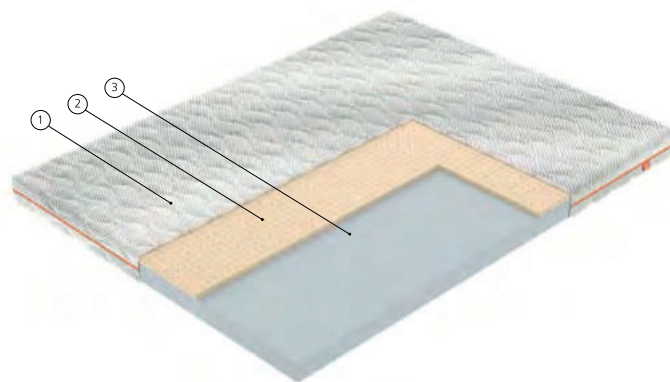

① Съемный чехол Practic Tex

③ Пружинный блок Smartpocket R1000

② Кокосовая койра

5 лет
гарантия
на пружинный блок

МОДЕЛЬ

R5

Матрас из гипоаллергенного эластичного материала Smartflex Soft. Материал мягок и приятен. Благодаря своей конструкции матрас R5 хорошо вентилируется. Рулонная упаковка и небольшой вес помогут вам легко и просто создать удобное спальное место. Матрас R5 – для тех, кто умеет жить в быстром темпе.

среднежесткий

среднежесткий

① Съемный чехол Practic Tex

② Smartflex Soft

МОДЕЛЬ

R6

Невысокий матрас, соединивший в себе природные и искусственные материалы. Модель специально разработана для традиционных, двухъярусных детских и подростковых кроватей. Гипоаллергенность материала Smartflex Soft дополнена комфортной мягкостью натурального латекса для полноценного сна в школьном и подростковом возрасте.

средний

среднежесткий

① Съемный чехол Practic Tex

② Латекс

③ Smartflex Soft

Пружинный блок Smartpocket R1000

Блок независимых пружин плотностью 256 шт/м², который гибко подстраивается даже под небольшой вес и чутко реагирует на изменения позы во время отдыха.