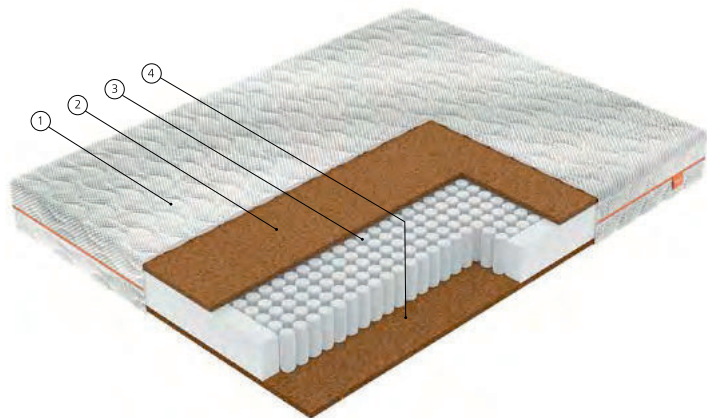

R3

Матрас на ортопедическом блоке Smartpocket R1000 с удачным выбором настилочных слоев. Универсальное сочетание наполнителей позволяет получить решение 2 в 1: более жесткую сторону с кокосовой койрой и среднюю – с добавлением упругого дышащего Smartflex. Матрас R3 – это ежедневная выгода для сна.

R4

Твёрдость кокосовой койры гармонично уравновешена упругостью независимых пружин, плавно повторяющих форму тела.

Модель R4 – правильная покупка для людей, выбирающих здоровый сон.

среднежесткий

среднежесткий

① Съемный чехол Practic Tex

③ Пружинный блок Smartpocket R1000

② Кокосовая койра

5 лет
гарантия
на пружинный блок

МОДЕЛЬ

R5

Матрас из гипоаллергенного эластичного материала Smartflex Soft. Материал мягок и приятен. Благодаря своей конструкции матрас R5 хорошо вентилируется. Рулонная упаковка и небольшой вес помогут вам легко и просто создать удобное спальное место. Матрас R5 – для тех, кто умеет жить в быстром темпе.

среднежесткий

среднежесткий

① Съемный чехол Practic Tex

② Smartflex Soft

МОДЕЛЬ

R6

Невысокий матрас, соединивший в себе природные и искусственные материалы. Модель специально разработана для традиционных, двухъярусных детских и подростковых кроватей. Гипоаллергенность материала Smartflex Soft дополнена комфортной мягкостью натурального латекса для полноценного сна в школьном и подростковом возрасте.