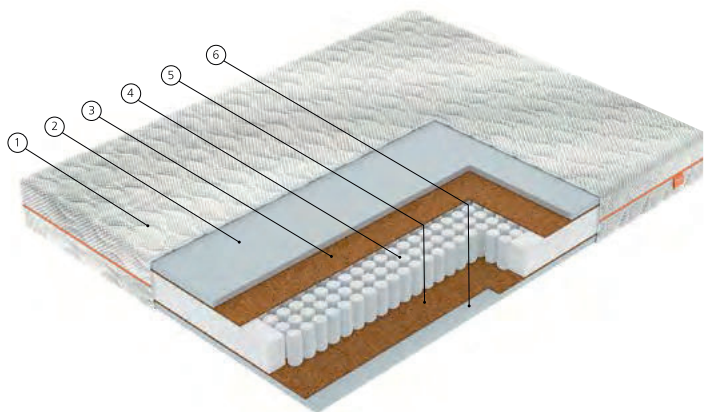

Уют и качество за разумные деньги?
Коллекция матрасов Vegas Practic.

МОДЕЛЬ

R1

Матрас на независимых пружинах с продуманной комбинацией наполнителей. Для качественного сна важны и жесткость кокосовой койры и упругость Smartflex. Модель R1 соединила в себе оба материала, чтобы вы получили и то и другое одновременно. Модель R1 – для тех, кто быстро принимает верные решения.

средний

среднемягкий

① Съёмный чехол
Practic Tex

③ Кокосовая койра

② Smartflex

④ Пружинный блок
Smartpocket R1000

МОДЕЛЬ

R2

Симметричный матрас на независимых пружинах Smartpocket R1000 – выверенная до мелочей конструкция. Оптимальный баланс и средняя жёсткость сторон обеспечивается гармонией жесткой койры и эластичного Smartflex. Матрас R2 – для тех, кто предпочитает спокойный ритм жизни без рискованных экспериментов.

R3

Матрас на ортопедическом блоке Smartpocket R1000 с удачным выбором настилочных слоев. Универсальное сочетание наполнителей позволяет получить решение 2 в 1: более жесткую сторону с кокосовой койрой и среднюю – с добавлением упругого дышащего Smartflex. Матрас R3 – это ежедневная выгода для сна.