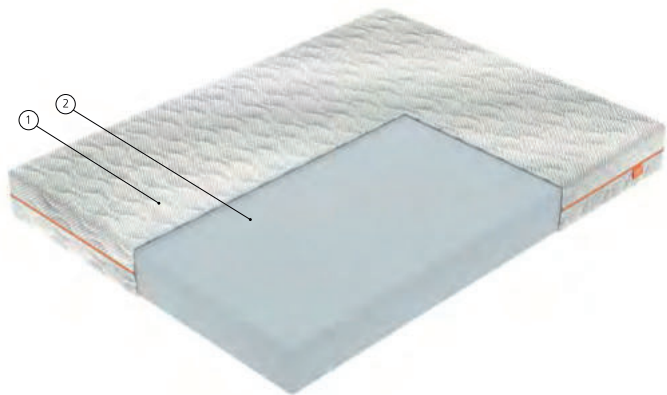

① Съемный чехол Practic Tex

③ Пружинный блок Smartpocket R1000

② Кокосовая койра

5 лет
гарантия
на пружинный блок

МОДЕЛЬ

R5

Матрас из гипоаллергенного эластичного материала Smartflex Soft. Материал мягок и приятен. Благодаря своей конструкции матрас R5 хорошо вентилируется. Рулонная упаковка и небольшой вес помогут вам легко и просто создать удобное спальное место. Матрас R5 – для тех, кто умеет жить в быстром темпе.

среднежесткий

среднежесткий

① Съемный чехол Practic Tex

② Smartflex Soft

МОДЕЛЬ

R6

Невысокий матрас, соединивший в себе природные и искусственные материалы. Модель специально разработана для традиционных, двухъярусных детских и подростковых кроватей. Гипоаллергенность материала Smartflex Soft дополнена комфортной мягкостью натурального латекса для полноценного сна в школьном и подростковом возрасте.

средний

среднежесткий

① Съемный чехол Practic Tex

② Латекс

③ Smartflex Soft

Пружинный блок Smartpocket R1000

Блок независимых пружин плотностью 256 шт/м², который гибко подстраивается даже под небольшой вес и чутко реагирует на изменения позы во время отдыха.