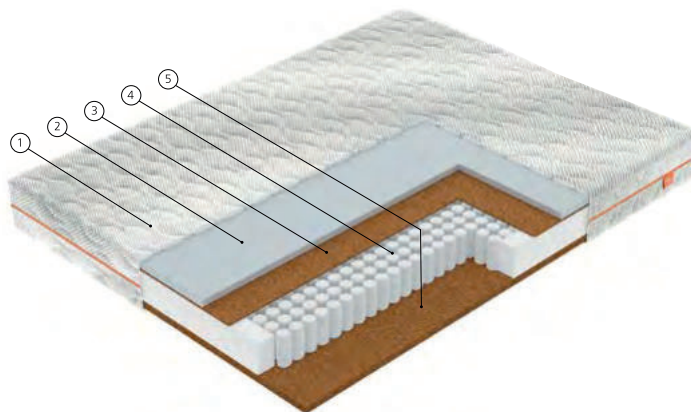

Симметричный матрас на независимых пружинах Smartpocket R1000 – выверенная до мелочей конструкция. Оптимальный баланс и средняя жёсткость сторон обеспечивается гармонией жесткой койры и эластичного Smartflex. Матрас R2 – для тех, кто предпочитает спокойный ритм жизни без рискованных экспериментов.

R3

Матрас на ортопедическом блоке Smartpocket R1000 с удачным выбором настилочных слоев. Универсальное сочетание наполнителей позволяет получить решение 2 в 1: более жесткую сторону с кокосовой койрой и среднюю – с добавлением упругого дышащего Smartflex. Матрас R3 – это ежедневная выгода для сна.

① Съемный чехол Practic Tex

③ Пружинный блок Smartpocket R1000

② Кокосовая койра

5 лет
гарантия
на пружинный блок

МОДЕЛЬ

R5

Матрас из гипоаллергенного эластичного материала Smartflex Soft. Материал мягок и приятен. Благодаря своей конструкции матрас R5 хорошо вентилируется. Рулонная упаковка и небольшой вес помогут вам легко и просто создать удобное спальное место. Матрас R5 – для тех, кто умеет жить в быстром темпе.

среднежесткий

среднежесткий

① Съемный чехол Practic Tex

② Smartflex Soft

МОДЕЛЬ

R6

Невысокий матрас, соединивший в себе природные и искусственные материалы. Модель специально разработана для традиционных, двухъярусных детских и подростковых кроватей. Гипоаллергенность материала Smartflex Soft дополнена комфортной мягкостью натурального латекса для полноценного сна в школьном и подростковом возрасте.