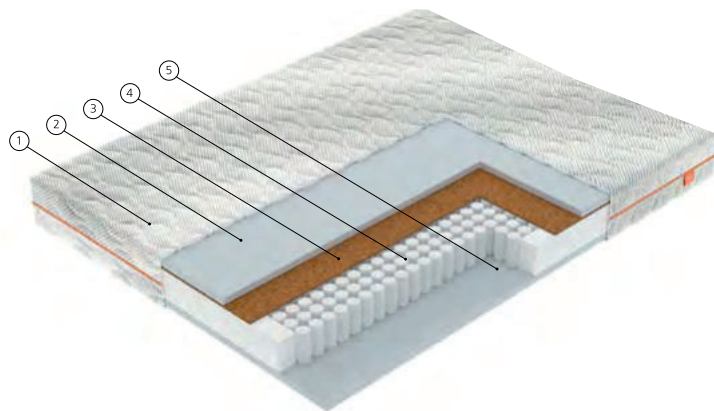

Уют и качество за разумные деньги?
Коллекция матрасов Vegas Practic.

МОДЕЛЬ

R1

Матрас на независимых пружинах с продуманной комбинацией наполнителей. Для качественного сна важны и жесткость кокосовой койры и упругость Smartflex. Модель R1 соединила в себе оба материала, чтобы вы получили и то и другое одновременно. Модель R1 – для тех, кто быстро принимает верные решения.

Симметричный матрас на независимых пружинах Smartpocket R1000 – выверенная до мелочей конструкция. Оптимальный баланс и средняя жёсткость сторон обеспечивается гармонией жесткой койры и эластичного Smartflex. Матрас R2 – для тех, кто предпочитает спокойный ритм жизни без рискованных экспериментов.

R3

Матрас на ортопедическом блоке Smartpocket R1000 с удачным выбором настилочных слоев. Универсальное сочетание наполнителей позволяет получить решение 2 в 1: более жесткую сторону с кокосовой койрой и среднюю – с добавлением упругого дышащего Smartflex. Матрас R3 – это ежедневная выгода для сна.

среднежесткий

среднежесткий

① Съемный чехол Practic Tex

② Smartflex Soft

МОДЕЛЬ

R6

Невысокий матрас, соединивший в себе природные и искусственные материалы. Модель специально разработана для традиционных, двухъярусных детских и подростковых кроватей. Гипоаллергенность материала Smartflex Soft дополнена комфортной мягкостью натурального латекса для полноценного сна в школьном и подростковом возрасте.